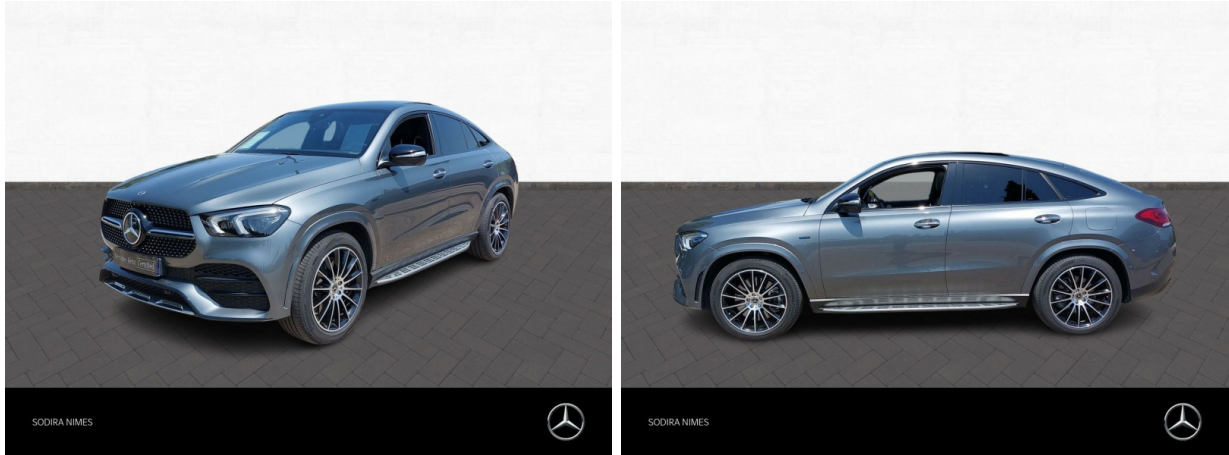

Mercedes-Benz Montpellier

MERCEDES-BENZ GLE Coupé 350 de 194+136ch AMG Line 4Matic 9G-Tronic d'occasion

Occasion

MERCEDES-BENZ GLE Coupé

350 de 194+136ch AMG Line 4Matic 9G-Tronic

Mercedes-Benz Montpellier

04 99 58 58 58

Prix :

75 980 €

Un crédit vous engage et doit être remboursé. Vérifiez vos capacités de remboursement avant de vous engager.

Caractéristiques du véhicule

- Kilométrage : 69 700 km
- Puissance réelle : 194 ch
- Énergie : Hybride
- Boîte de vitesse : Automatique
- Carrosserie : Tout Terrain
- Nombre de portes : 5 portes
- Année : 2021
- Puissance fiscale : 11 CV
- Couleur : Gris sélénite métallisé
- Garantie : Mercedes-Benz VP Certified 24 mois 24 mois

distance, Vitres arrière électriques, Vitres arrière surteintées, Vitres avant électriques, Volant cuir,
Volant multifonction, Volant réglable en profondeur et hauteur, Volant sport

Mercedes-Benz Montpellier