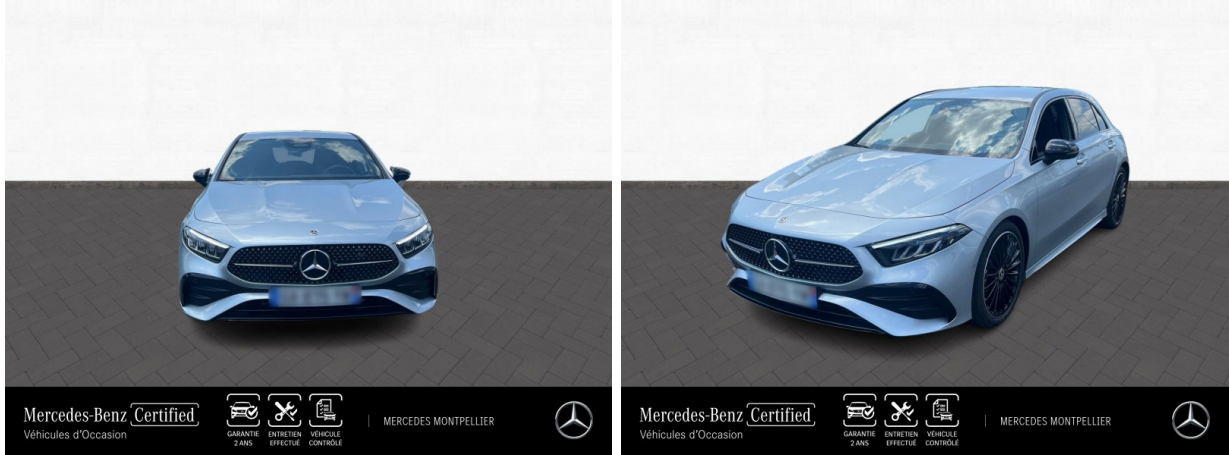

Mercedes-Benz Montpellier

# MERCEDES-BENZ Classe A 200 d 150ch AMG Line 8G-DCT d'occasion

Occasion

## Caractéristiques du véhicule

- Kilométrage : 8 000 km
- Puissance réelle : 150 ch
- Énergie : Diesel
- Boîte de vitesse : Automatique
- Carrosserie : Berline
- Nombre de portes : 5 portes
- Année : 2024
- Puissance fiscale : 8 CV
- Couleur : Argent high-tech métallisé
- Garantie : Mercedes-Benz VP Certified 24 mois 24 mois